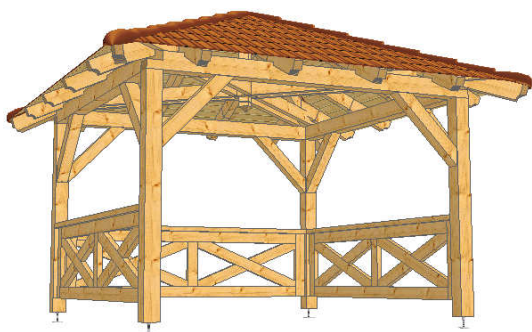

Nabídka klasických tesařských konstrukcí s dokonalými tesařskými spoji:

**ŠANCE PRO ŠIKOVNÉ KUTILY,
ZRUČNÉ ŘEMESLNÍKY, ...**

**CHCETE DŘEVĚNOU PERGOLU,
GARÁŽOVÉ STÁNÍ ČI TERASU?**

**A CHCETE SE DO STAVBY PUSTIT
SÁM?**

Vážení zákazníci, nabízíme Vám náš nový produkt - dodávku klasických tesařských konstrukcí s dokonalými tesařskými spoji vyrobenými na obráběcím centru Hundegger.

My za Vás:

- ✓ navrhne nosnou konstrukci krovu
- ✓ vyrobíme dřevěnou konstrukci s dokonalými spoji
- ✓ dovezeme stavebnici na stavbu
- ✓ dodáme potřebný spojovací materiál
- ✓ (budete-li chtít tak vše i namontujeme)

Vy:

- ✓ smontujete krov jako stavebnici
- ✓ osadíte střešní latě a krov je hotový!

Výhody pro Vás:

- odpadnou Vám starosti se zajišťováním materiálu, statickým posouzením, dopravou,
- montáž krovu se podstatně zrychlí, odpadne namáhavá příprava tesařských spojů,
- odpadne opakované přirezávání a opravy,
- jednotlivé části konstrukce do sebe přesně zapadnou,
- oceníte rychlou, přesnou a na pohled pěknou práci
- ušetříte za montáž konstrukce
- případně si můžete dodat vlastní materiál.