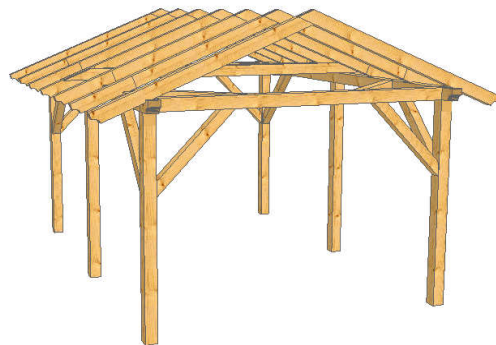

Nabídka klasických tesařských konstrukcí s dokonalými tesařskými spoji:

**ŠANCE PRO ŠIKOVNÉ KUTILY,
ZRUČNÉ ŘEMESLNÍKY, ...**

**CHCETE DŘEVĚNOU PERGOLU,
GARÁŽOVÉ STÁNÍ ČI TERASU?**

**A CHCETE SE DO STAVBY PUSTIT
SÁM?**

Vy:

- ✓ smontujete krov jako stavebnici
- ✓ osadíte střešní latě a krov je hotový!

Výhody pro Vás:

- odpadnou Vám starosti se zajišťováním materiálu, statickým posouzením, dopravou,
- montáž krovu se podstatně zrychlí, odpadne namáhavá příprava tesařských spojů,
- odpadne opakované přirezávání a opravy,
- jednotlivé části konstrukce do sebe přesně zapadnou,
- oceníte rychlou, přesnou a na pohled pěknou práci
- ušetříte za montáž konstrukce
- případně si můžete dodat vlastní materiál.