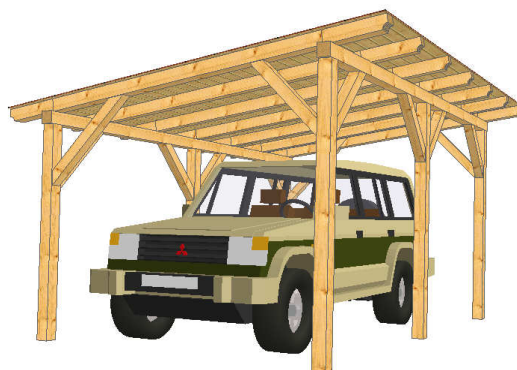

Nabídka klasických tesařských konstrukcí s dokonalými tesařskými spoji:

**ŠANCE PRO ŠIKOVNÉ KUTILY,
ZRUČNÉ ŘEMESLNÍKY, ...**

**CHCETE DŘEVĚNOU PERGOLU,
GARÁŽOVÉ STÁNÍ ČI TERASU?**

**A CHCETE SE DO STAVBY PUSTIT
SÁM?**

Vážení zákazníci, nabízíme Vám náš nový produkt - dodávku klasických tesařských konstrukcí s dokonalými tesařskými spoji vyrobenými na obráběcím centru Hundegger.

My za Vás:

- ✓ navrhne nosnou konstrukci krovu
- ✓ vyrobíme dřevěnou konstrukci s dokonalými spoji
- ✓ dovezeme stavebnici na stavbu
- ✓ dodáme potřebný spojovací materiál
- ✓ (budete-li chtít tak vše i namontujeme)

Vy:

- ✓ smontujete krov jako stavebnici
- ✓ osadíte střešní latě a krov je hotový!

Výhody pro Vás:

- odpadnou Vám starosti se zajišťováním materiálu, statickým posouzením, dopravou,
- montáž krovu se podstatně zrychlí, odpadne namáhavá příprava tesařských spojů,
- odpadne opakované přirezávání a opravy,
- jednotlivé části konstrukce do sebe přesně zapadnou,
- oceníte rychlou, přesnou a na pohled pěknou práci
- ušetříte za montáž konstrukce
- případně si můžete dodat vlastní materiál.